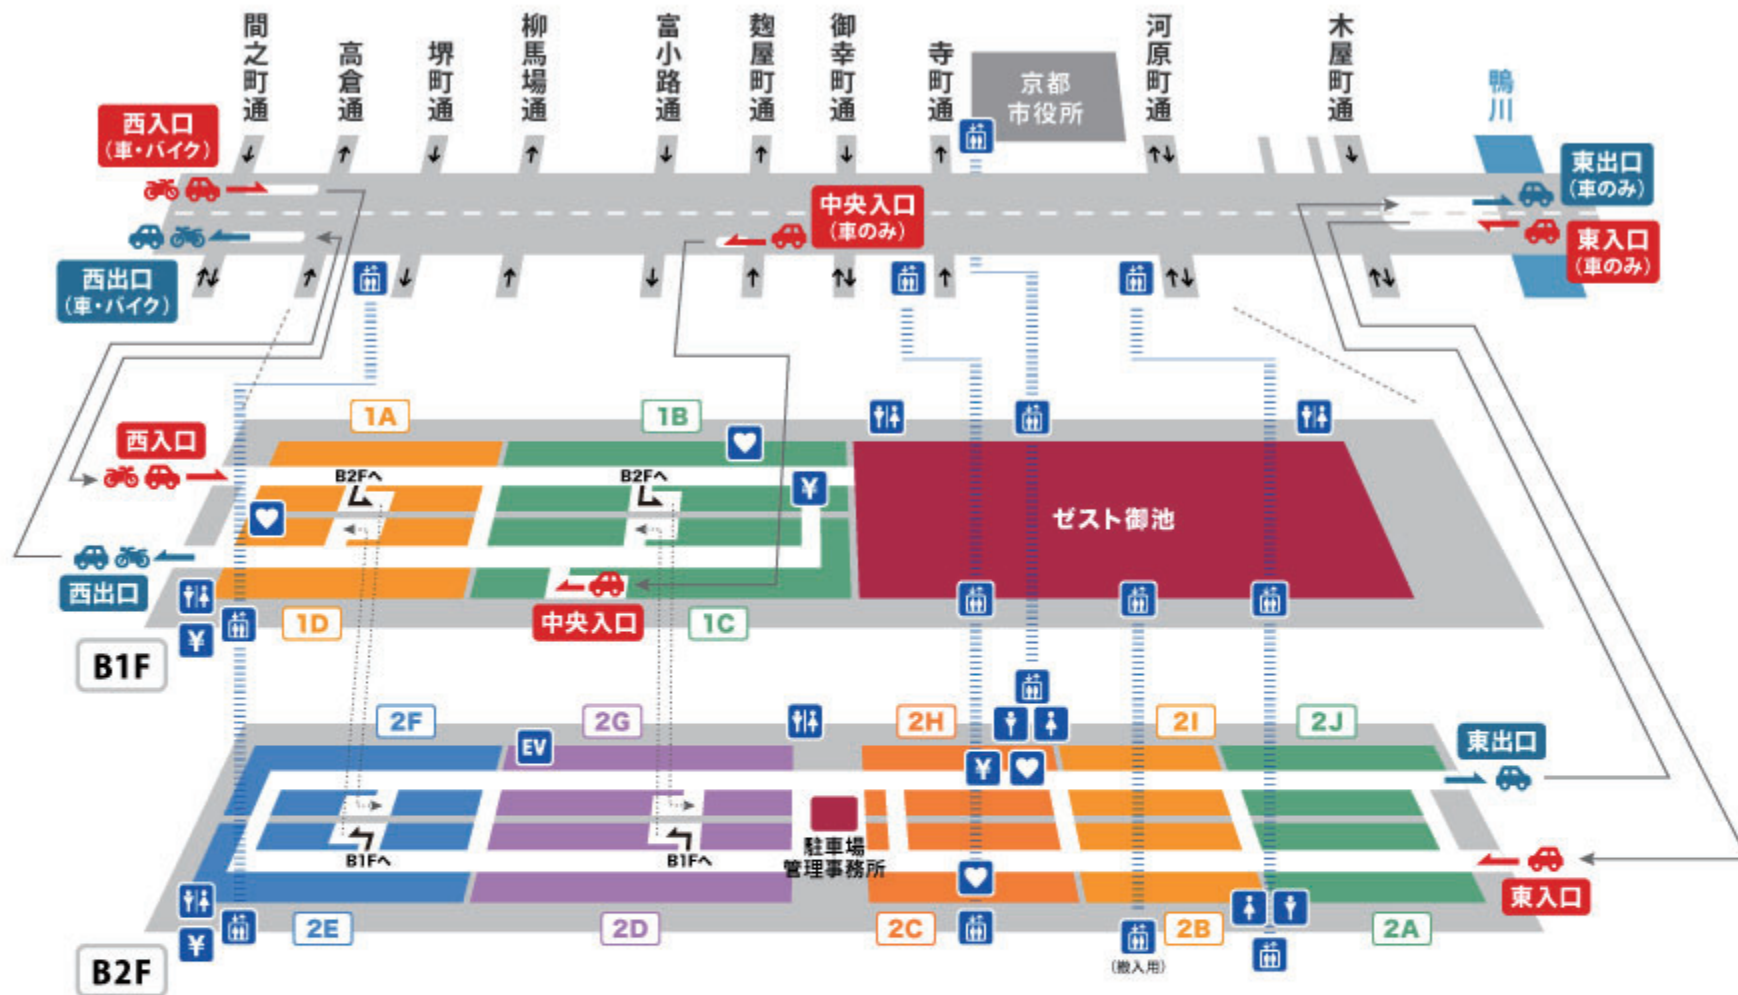

御池地下駐車場の場内のご案内

- お手洗い
- エレベーター
- おもいやり駐車場
- EVチャージ
- 事前精算機(車)

B1F おもいやり駐車場

1B	1D
14 (1台)	14 (2台)
15 (2台)	15 (2台)
16 (2台)	
17 (2台)	

B2F おもいやり駐車場

2C	2H
06 (1台)	11 (2台)
08 (1台)	12 (2台)
	13 (2台)